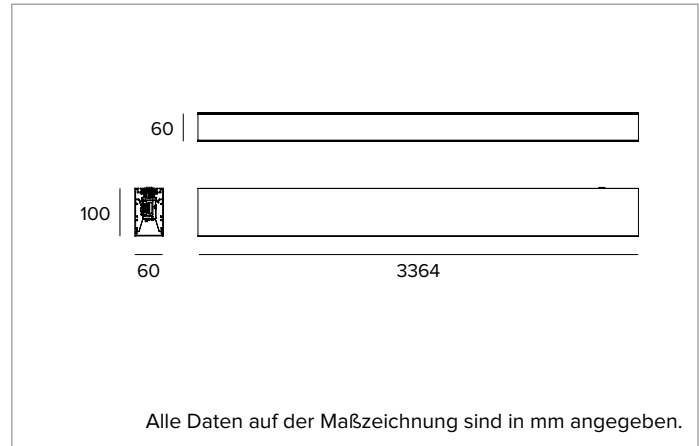

## Lineare LED-Leuchte für Deckenanbau- oder Pendelmontage

	4000K	H(m)	D(m)	Emax(lx)
	Ra90			106°
Fixture Power	136W	1	2.66	2531
Source Flux	14640lm	2	5.33	633
Fixture Flux	9943lm	3	7.99	281
Efficacy	73lm/W	4	10.65	158
TS1468	I <sub>max</sub> =173cd/klm	I <sub>max</sub>	2531cd	5
			13.32	101

**Farbe und Oberfläche:** Kreideweiß

**Abmessungen:** L=3364mm

**Gewicht:** 11,8Kg

**Version:** LINEAR

**Schutzart:** IP20